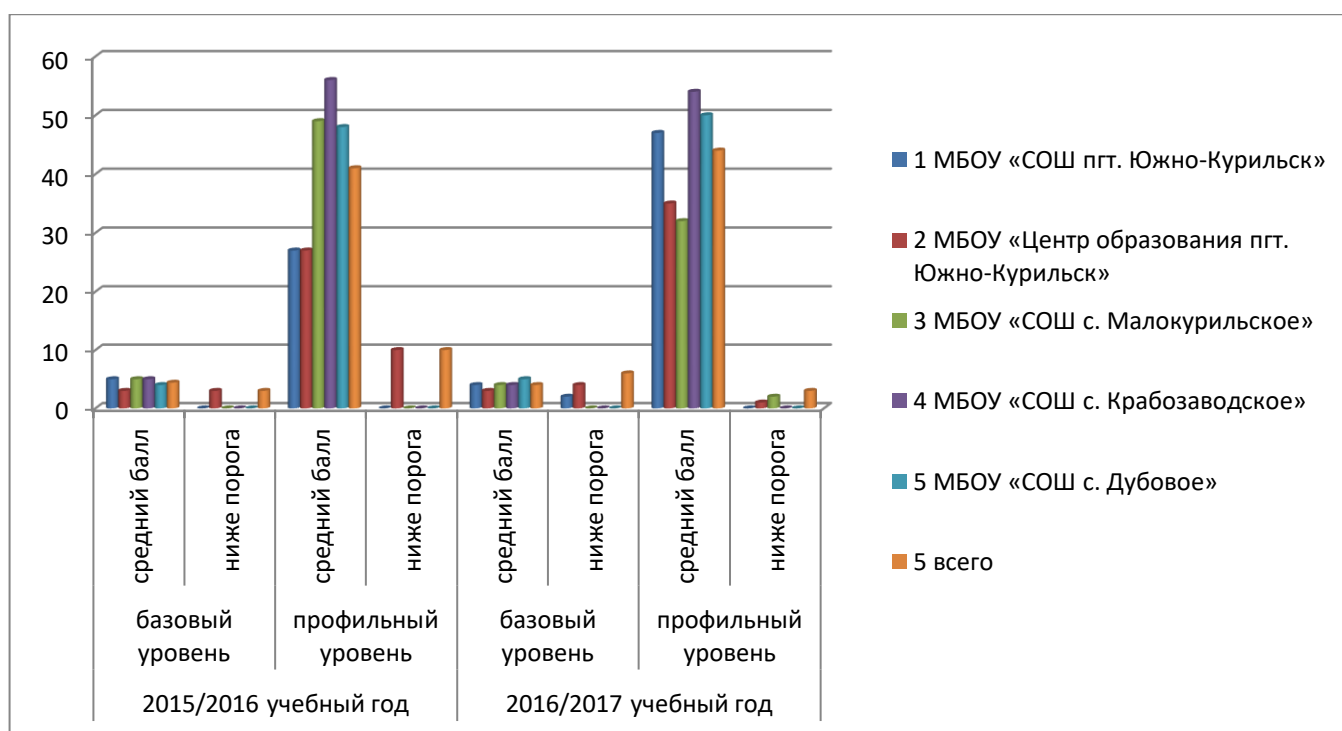

Результаты единого государственного экзамена

Результаты ЕГЭ по математике									
№	Краткое наименование ОУ	2015/2016 учебный год				2016/2017 учебный год			
		базовый уровень		профильный уровень		базовый уровень		профильный уровень	
		средний балл	ниже порога	средний балл	ниже порога	средний балл	ниже порога	средний балл	ниже порога
1	МБОУ «СОШ пгт. Южно-Курильск»	5	0	27	0	4	2	47	0
2	МБОУ «Центр образования пгт. Южно-Курильск»	3	3	27	10	3	4	35	1
3	МБОУ «СОШ с. Малокурильское»	5	0	49	0	4	0	32	2
4	МБОУ «СОШ с. Крабозаводское»	5	0	56	0	4	0	54	0
5	МБОУ «СОШ с. Дубовое»	4	0	48	0	5	0	50	0
всего		4,4	3	41	10	4	6	44	3

Результаты ЕГЭ по русскому							
№	Краткое наименование ОУ	2014/2015 уч.год		2015/2016 уч.год		2016/2017 уч.год	
		средний балл	ниже порога	средний балл	ниже порога	средний балл	ниже порога
1	МБОУ «СОШ пгт. Южно-Курильск»	81	0	67	0	64	0
2	МБОУ «Центр образования пгт. Южно-Курильск»	51	0	49	1	49	0
3	МБОУ «СОШ с. Малокурильское»	71	0	64	0	68	0
4	МБОУ «СОШ с. Крабозаводское»	77	0	72	0	76	0
5	МБОУ «СОШ с. Дубовое»	0	0	61	0	68	0
	всего	70	0	62	1	64	0