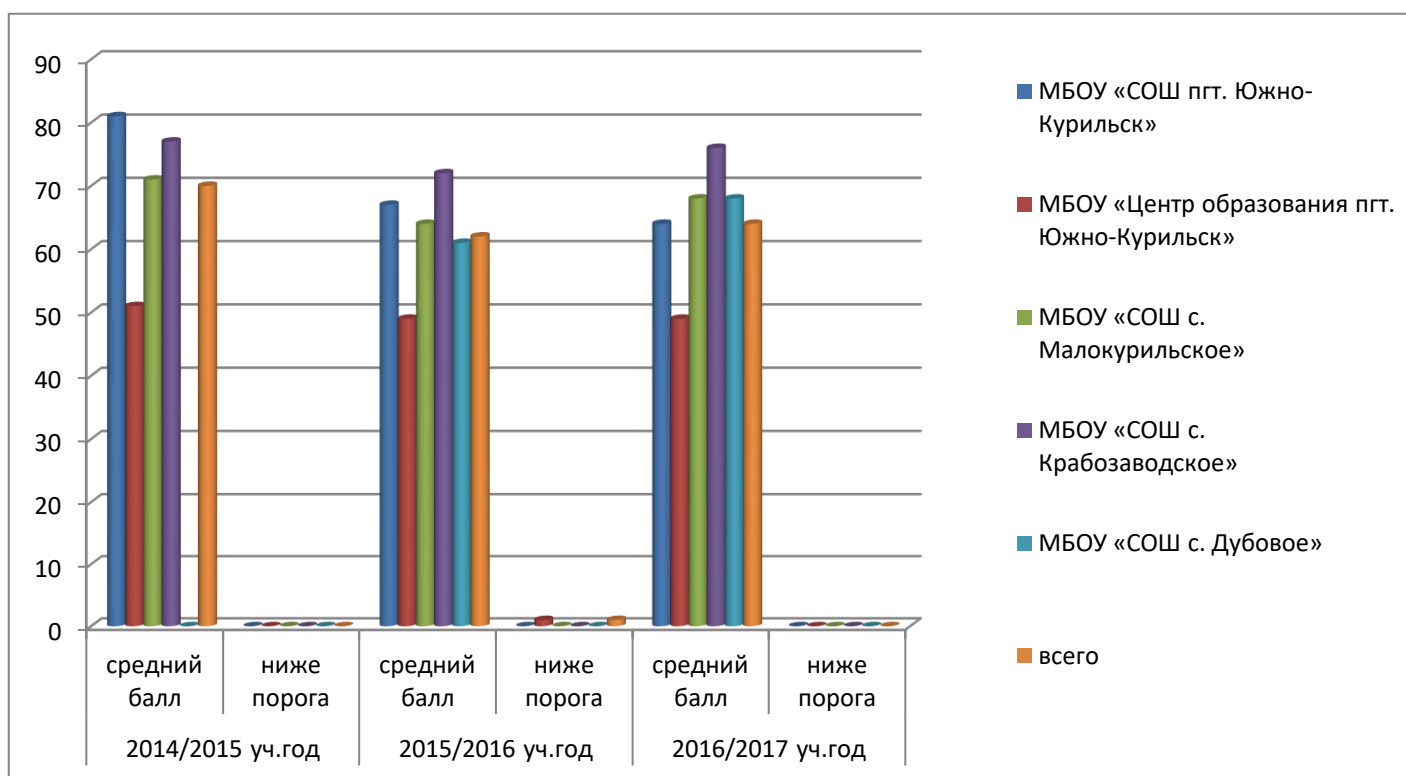

Результаты ЕГЭ по русскому							
№	Краткое наименование ОУ	2014/2015 уч.год		2015/2016 уч.год		2016/2017 уч.год	
		средний балл	ниже порога	средний балл	ниже порога	средний балл	ниже порога
1	МБОУ «СОШ пгт. Южно-Курильск»	81	0	67	0	64	0
2	МБОУ «Центр образования пгт. Южно-Курильск»	51	0	49	1	49	0
3	МБОУ «СОШ с. Малокурильское»	71	0	64	0	68	0
4	МБОУ «СОШ с. Крабозаводское»	77	0	72	0	76	0
5	МБОУ «СОШ с. Дубовое»	0	0	61	0	68	0
	всего	70	0	62	1	64	0